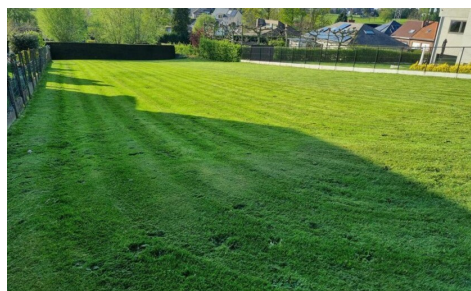

A vendre - Terrain à bâtir

Notelaarstraat , 1730 Asse

€ 370.000

Ref. 7563600

Disponibilité: à l'acte

Surf. Terrain: 1120m²