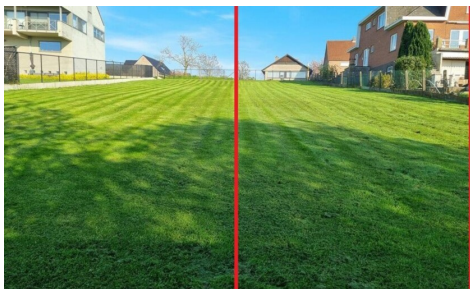

A vendre - Terrain à bâtir

Notelaarstraat , 1730 Bekkerzeel

€ 185.000

Ref. 7563601

Disponibilité: à l'acte

Surf. Terrain: 575m²