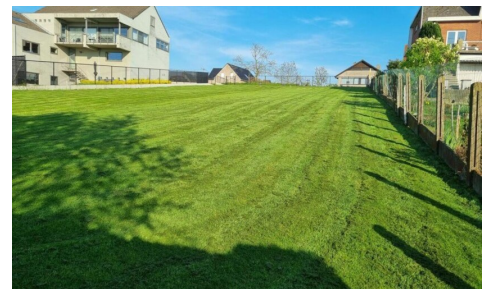

A vendre - Terrain à bâtir

Notelaarstraat , 1730 Bekkerzeel

€ 185.000

Ref. 7563601

Disponibilité: à l'acte

Surf. Terrain: 575m²